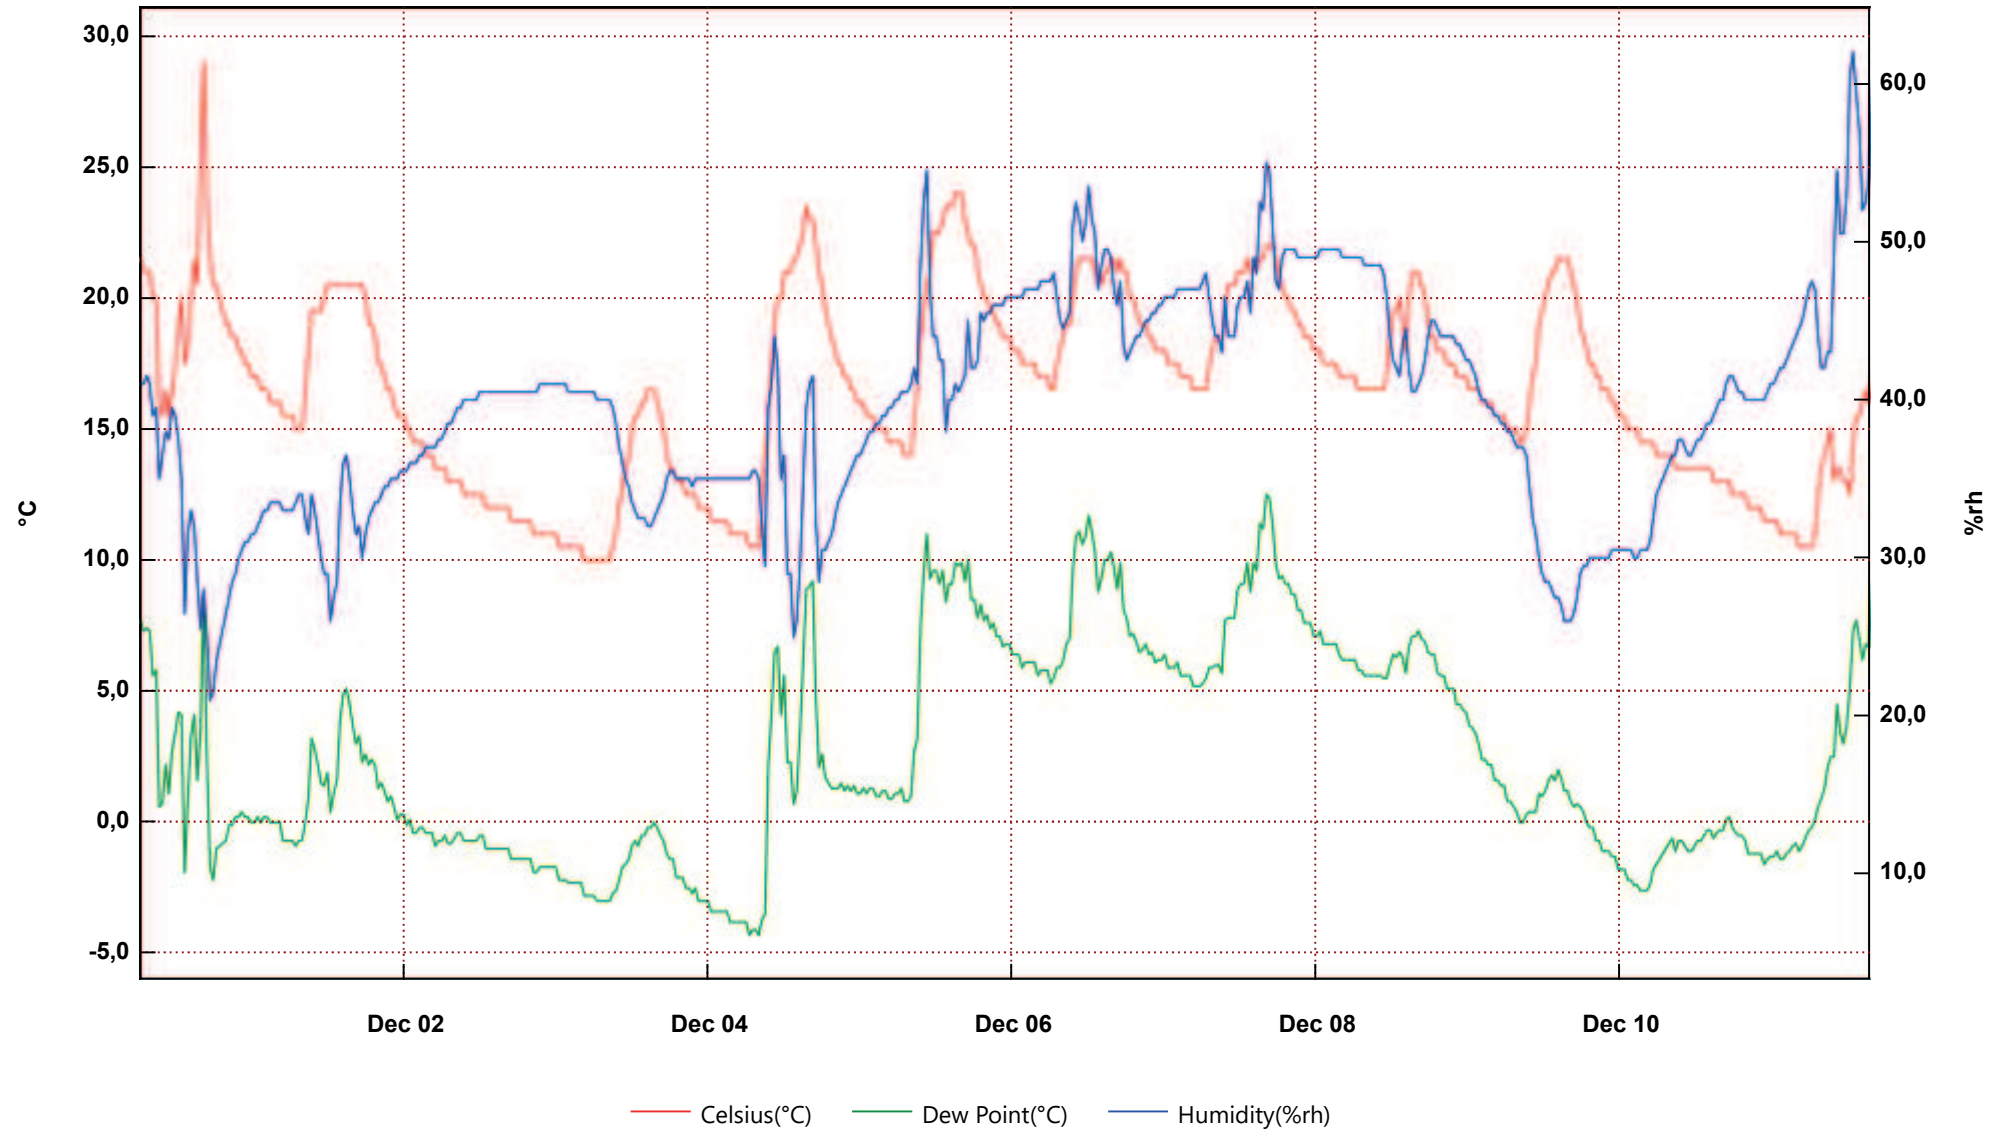

# UT 104

From: giovedì 30 novembre 2017 6.19.08 - To: lunedì 11 dicembre 2017 15.38.16